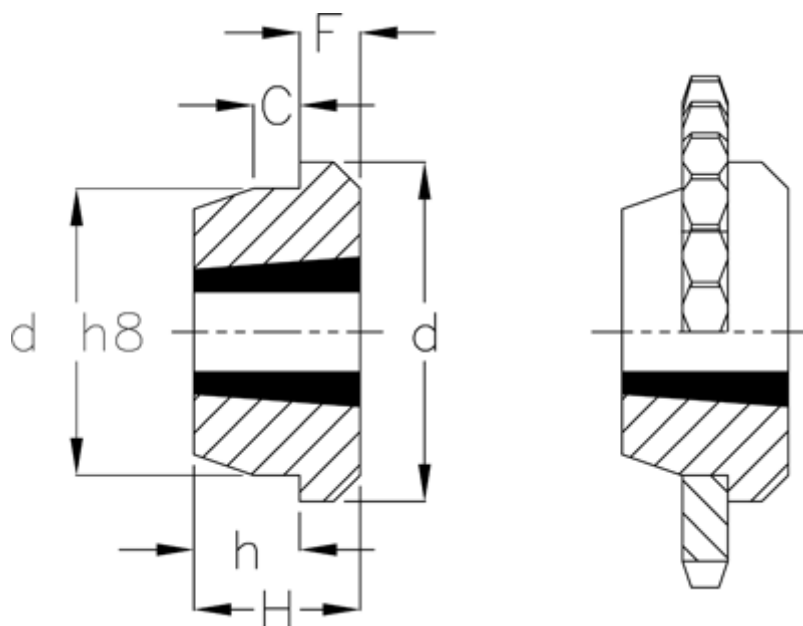

Varenummer: 6160401210
Beskrivelse: Svejsenav type MSB
for bøsning 1210

Mål

C	= 10
d	= 73
d H8	= 60
F	= 9
For taperbøsning = 1210	
H	= 25
h	= 16